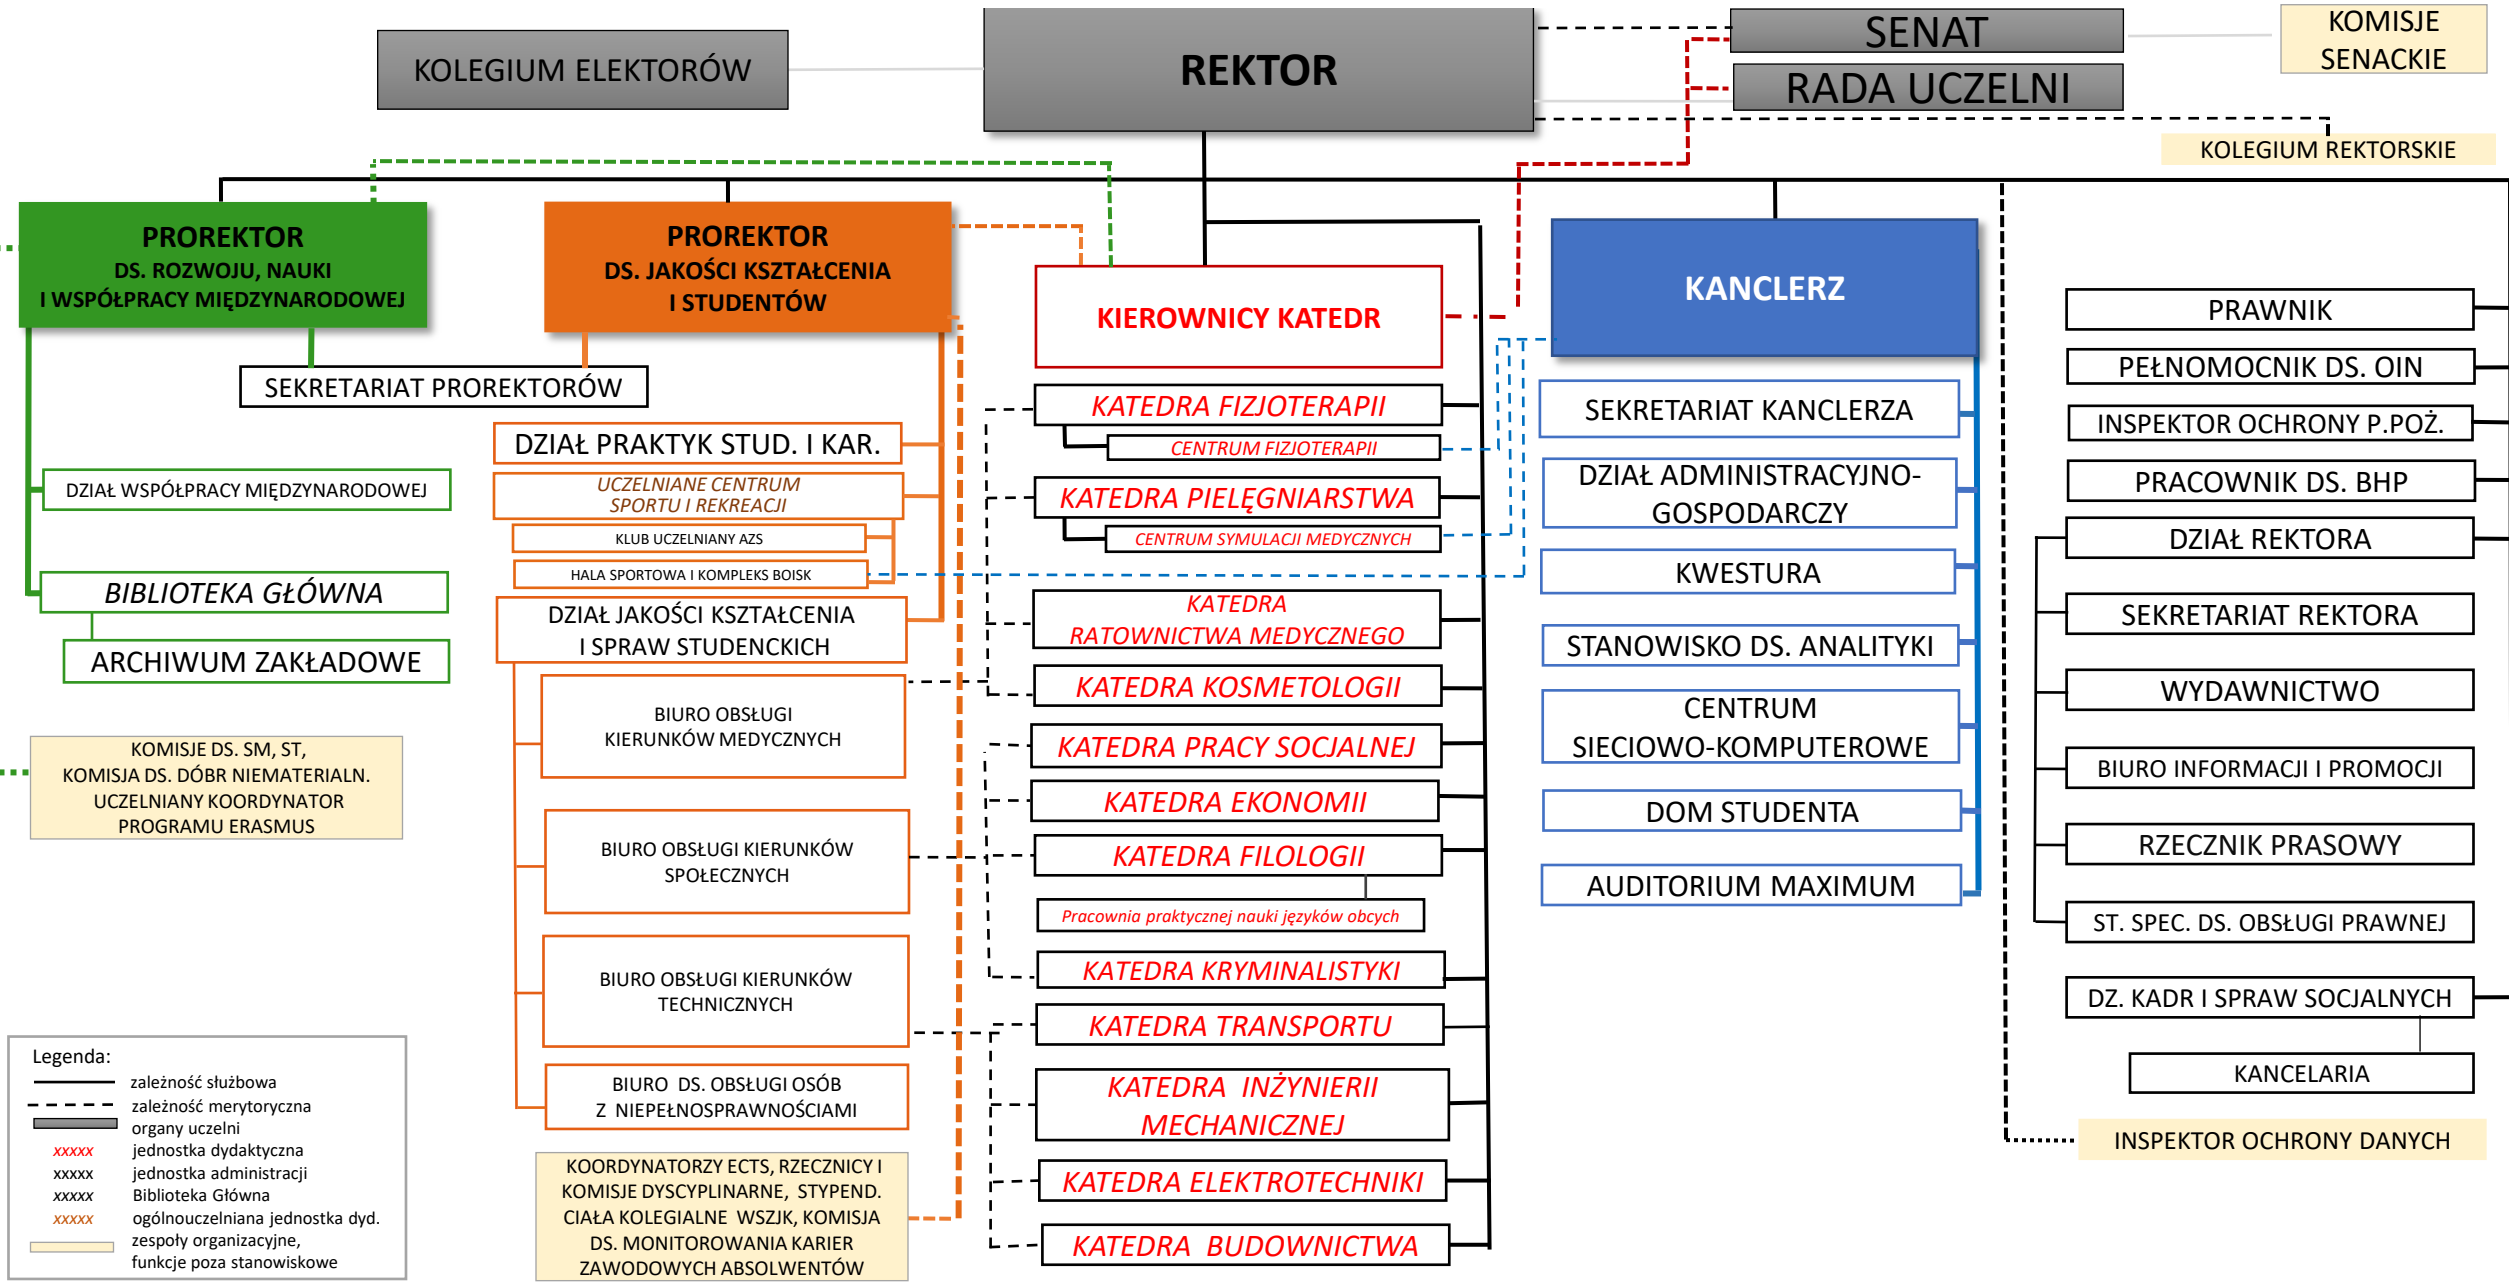

SCHEMAT STRUKTURY ORGANIZACYJNEJ PAŃSTWOWEJ UCZELNI STANISŁAWA STASZICA W PILE

Legenda:

- zależność służbowa
- - - - - zależność merytoryczna
- organy uczelni
- xxxxx jednostka dydaktyczna
- xxxxx jednostka administracji
- xxxxx Biblioteka Główna
- xxxxx ogólnouczelniana jednostka dyd.
- zespoly organizacyjne, funkcje poza stanowiskowe

KOORDYNATORZY ECTS, RZECZNYCI I KOMISJE DYSCYPLINARNE, STYPEND. CIAŁA KOLEGIALNE WSZJK, KOMISJA DS. MONITOROWANIA KARIER ZAWODOWYCH ABSOLWENTÓW